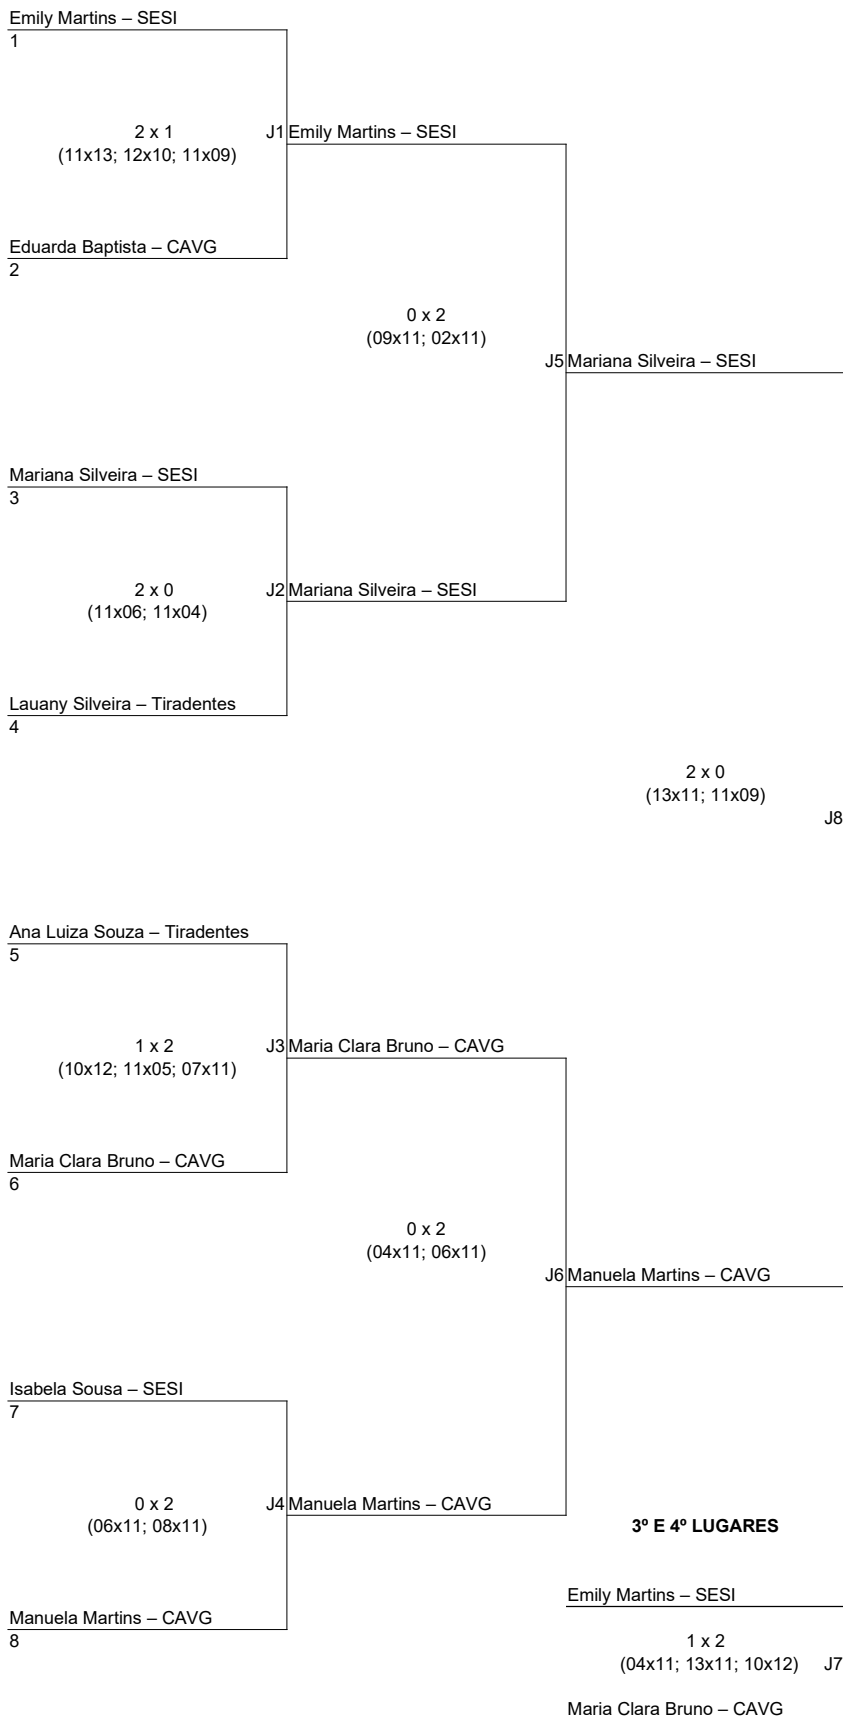

TÊNIS DE MESA JUVENIL FEMININO

QUARTAS DE FINAL

SEMIFINAL

FINAL

CLASSIFICAÇÃO INDIVIDUAL

- 1º Mariana Silveira – SESI
- 2º Manuela Martins – CAVG
- 3º Maria Clara Bruno – CAVG
- 4º Emily Martins – SESI
- 5º Ana Luiza Souza – Tiradentes
- 6º Eduarda Baptista – CAVG
- 7º Isabela Sousa – SESI
- 8º Lauany Silveira – Tiradentes

CLASSIFICAÇÃO POR ESCOLAS

- 1º Esc SESI Eraldo Giacobbe – 20 pontos
- 2º IF-Sul Riograndense - campus CAVG – 17 pontos
- 3º Col Tiradentes da Brigada Militar de Pelotas – 5 pontos