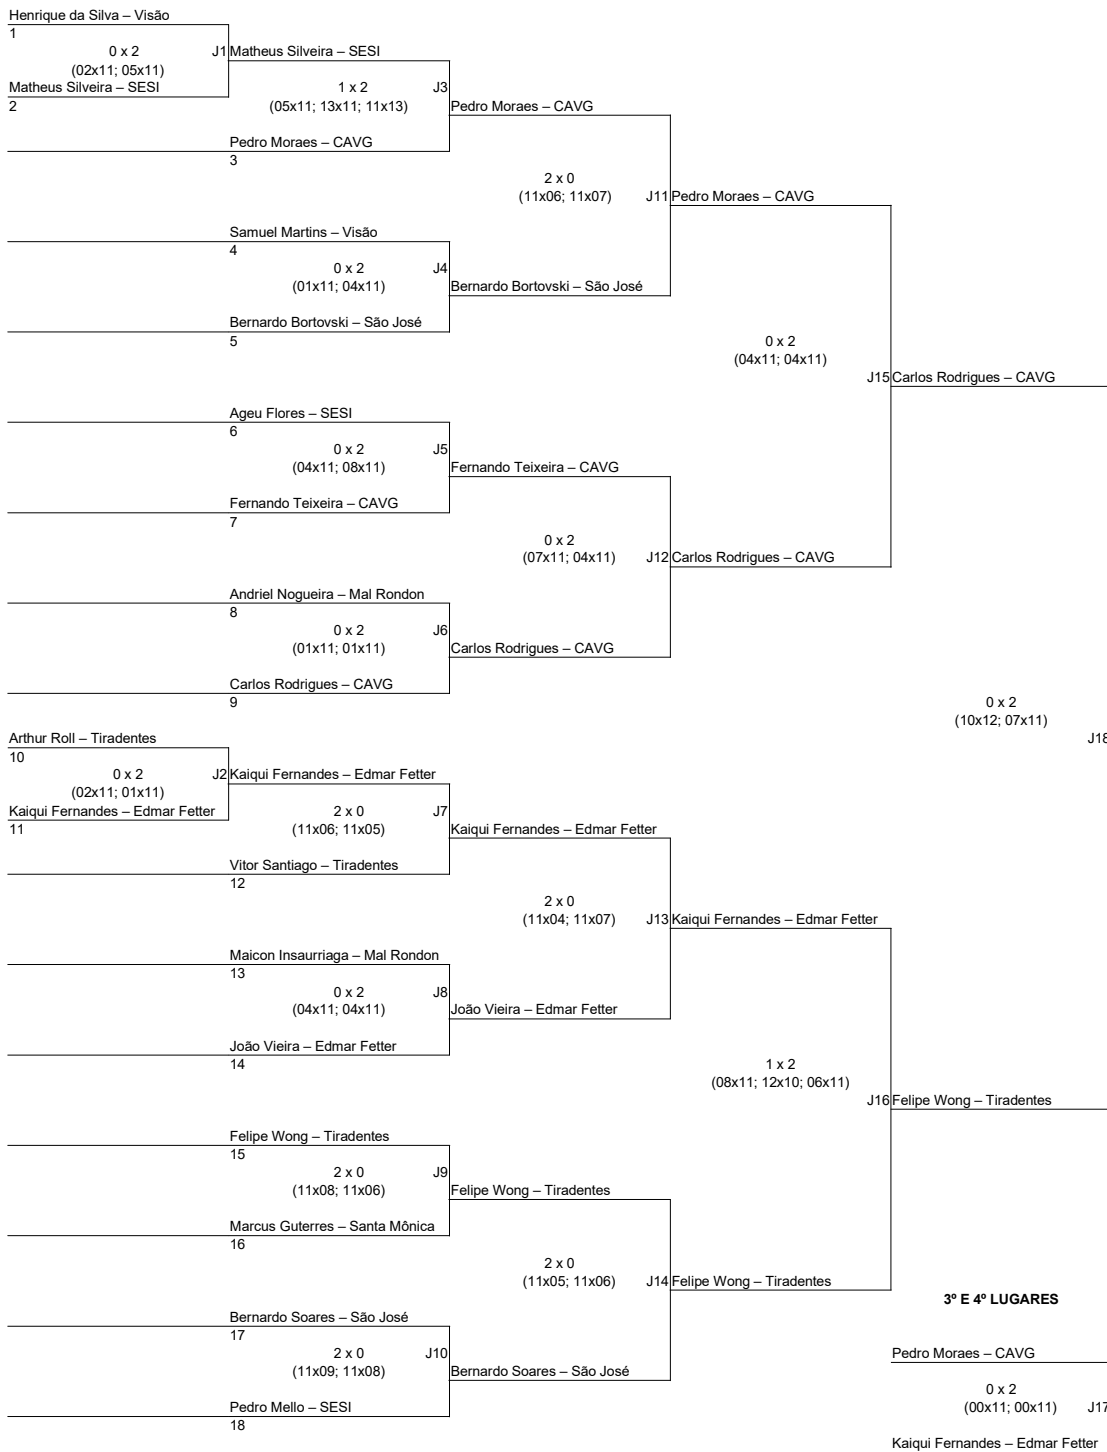

TÊNIS DE MESA JUVENIL MASCULINO

1ª RODADA

OITAVAS DE FINAL

QUARTAS DE FINAL

SEMIFINAL

FINAL

CLASSIFICAÇÃO INDIVIDUAL

1. 1º Felipe Wong – Tiradentes
2. 2º Carlos Rodrigues – CAVG
3. 3º Kaiqui Fernandes – Edmar Fetter
4. 4º Pedro Moraes – CAVG
5. 5º Bernardo Bortovski – São José
6. 6º Fernando Teixeira – CAVG
7. 6º João Vieira – Edmar Fetter
8. 6º Bernardo Soares – São José

CLASSIFICAÇÃO POR ESCOLAS

1. 1º IF-Sul Riograndense - campus CAVG – 16 pontos
2. 2º Col Tiradentes da Brigada Militar de Pelotas – 15 pontos
3. 3º EEEM Dr Edmar Fetter – 9 pontos
4. 4º Col São José – 7 pontos
5. 5º Esc SESI Eraldo Giacobbe – 3 pontos
6. 6º EEEM Mal Rondon – 2 pontos
7. 6º Esc Visão – 2 pontos
8. 8º Esc Santa Mônica – 1 ponto