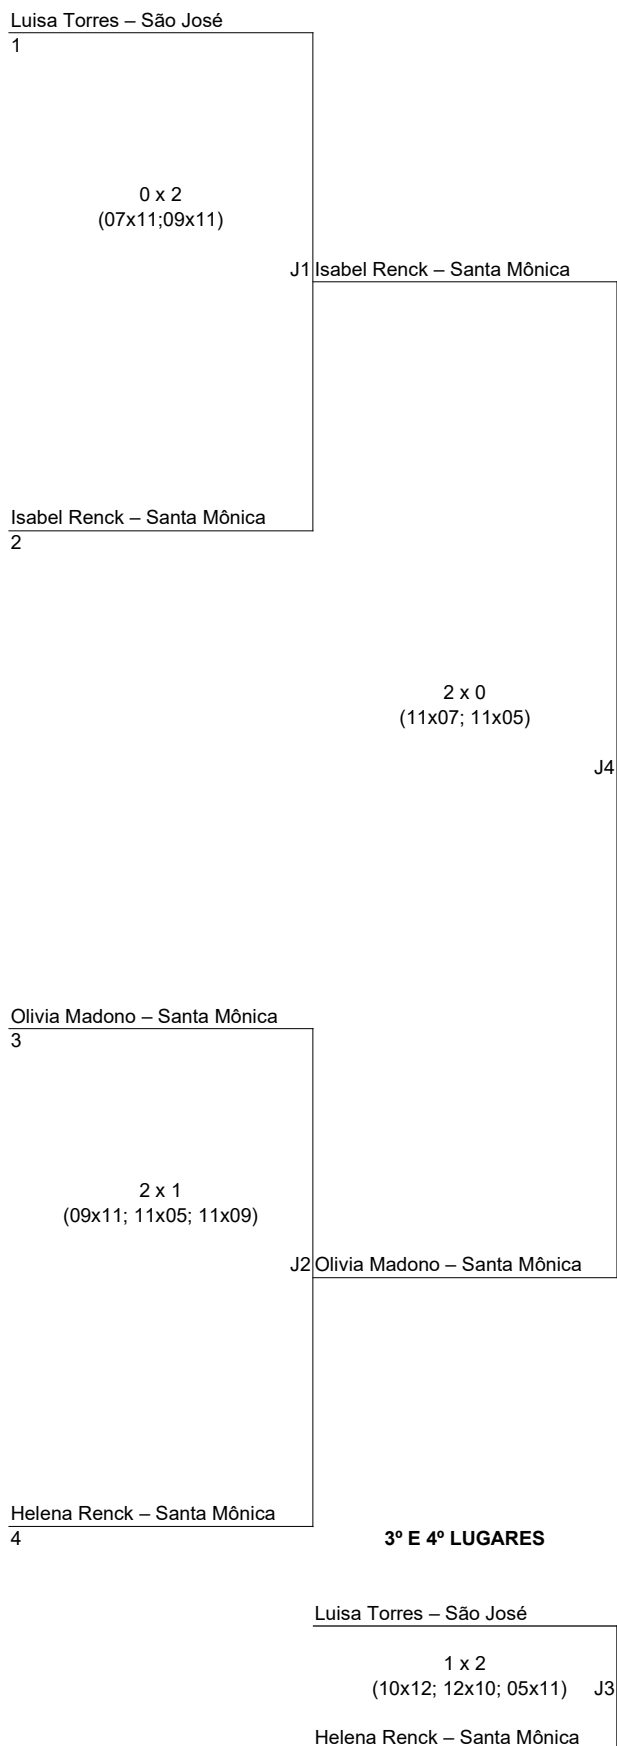

TÊNIS DE MESA INFANTIL FEMININO

SEMIFINAL

FINAL

CLASSIFICAÇÃO INDIVIDUAL

- 1º Olivia Madono – Santa Mônica
- 2º Isabel Renck – Santa Mônica
- 3º Helena Renck – Santa Mônica
- 4º Luisa Torres – São José

CLASSIFICAÇÃO POR ESCOLAS

- 1º Esc Santa Mônica – 27 pontos
- 2º Col São José – 5 pontos

TÊNIS DE MESA INFANTIL MASCULINO

1ª RODADA

SEMIFINAL

FINAL

CLASSIFICAÇÃO INDIVIDUAL

- 1º Lucas Carvalho – Santa Mônica
- 2º Mateus Bandeira – Santa Mônica
- 3º Bernardo Noguez – Santa Mônica
- 4º Otávio Nascimento – São José
- 5º Rafael Porciúncula – Olavo Bilac